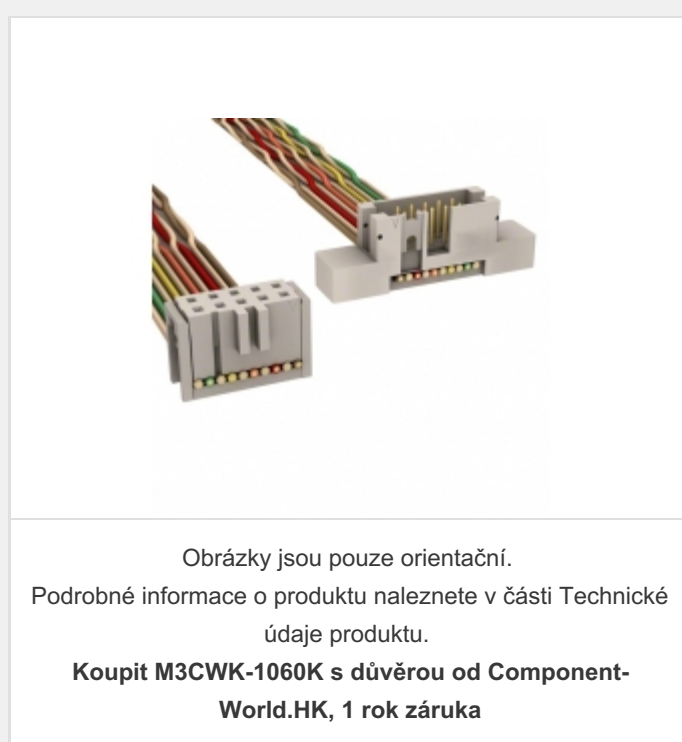

## M3CWK-1060K

**Authorized Distributor**

**Part Number:** [M3CWK-1060K](#)

**Výrobce:** [3M](#)

**Popis:** IDC CABLE - MKC10K/MC10F/MPL10K

**Datový list:** [4600 Series Datasheet](#)

[3000 Series Wiremount Socket Datasheet](#)

[1700 Series](#)

[Ribbon Cable Assembly Length Guide](#)

**RoHS Status:** Bez olova / V souladu RoHS

**Ship From:** Hong Kong

**Shipment Way:** DHL/Fedex/TNT/UPS/EMS

[Request For Quotation](#)

### PARAMETR PRODUKTU

<b>Part Number</b>	M3CWK-1060K	<b>Výrobce</b>	<a href="#">3M</a>
<b>Popis</b>	IDC CABLE - MKC10K/MC10F/MPL10K	<b>Stav volného vedení / RoHS</b>	Bez olova / V souladu RoHS
<b>Dostupné množství</b>	15681 pcs	<b>Datový list</b>	<a href="#">4600 Series Datasheet</a> <a href="#">3000 Series Wiremount Socket Datasheet</a> <a href="#">1700 Series</a> <a href="#">Ribbon Cable Assembly Length Guide</a>
<b>Kategorie</b>	<a href="#">Sestavy kabelů</a>	<b>Používání</b>	-
<b>stínění</b>	Unshielded	<b>Série</b>	-
<b>Pitch - Konektor</b>	0.100" (2.54mm)	<b>Pitch - Cable</b>	0.050" (1.27mm)
<b>Počet řádků</b>	2	<b>Počet poloh</b>	10
<b>Délka</b>	5.00' (1.52m)	<b>Stav volného vedení / RoHS</b>	Lead free / RoHS Compliant
<b>Funkce</b>	Polarizing Key (Socket); Flange, Polarizing Key (Plug)	<b>Detailní popis</b>	10 Position Cable Assembly Rectangular Socket to Plug 5.00' (1.52m)
<b>Kontakt Finish Tloušťka</b>	30.0µin (0.76µm)	<b>Kontakt Finish</b>	Gold
<b>Typ konektoru</b>	Socket to Plug	<b>Barva</b>	Multiple, Twisted Pair (Flat)
<b>kabelová koncovka</b>	IDC		